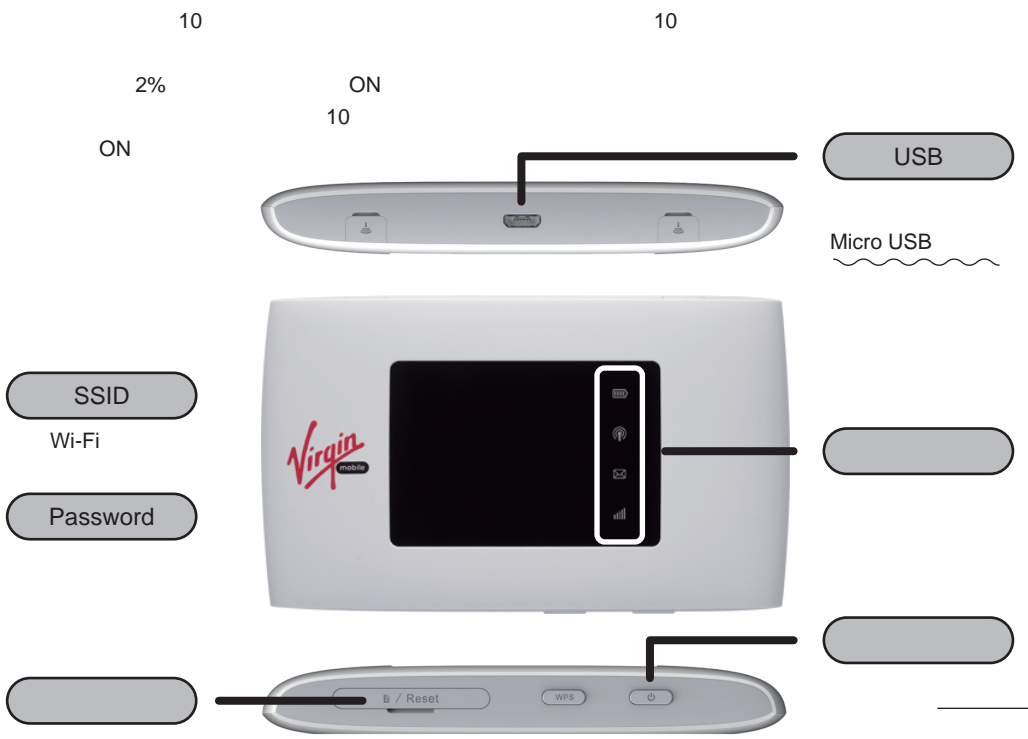

# ZTE MF920A

		10 20
		0 10
		20 100
		Wi-Fi WPS 2
		Wi-Fi OFF/ON
		0
		2G/3G 2G/3G /
		4G LTE 4G LTE

10 Wi-Fi

**TEL : + 81 3 5733 3347**  
**e-mail : info@nittel.jp**  
 10:00 - 18:00