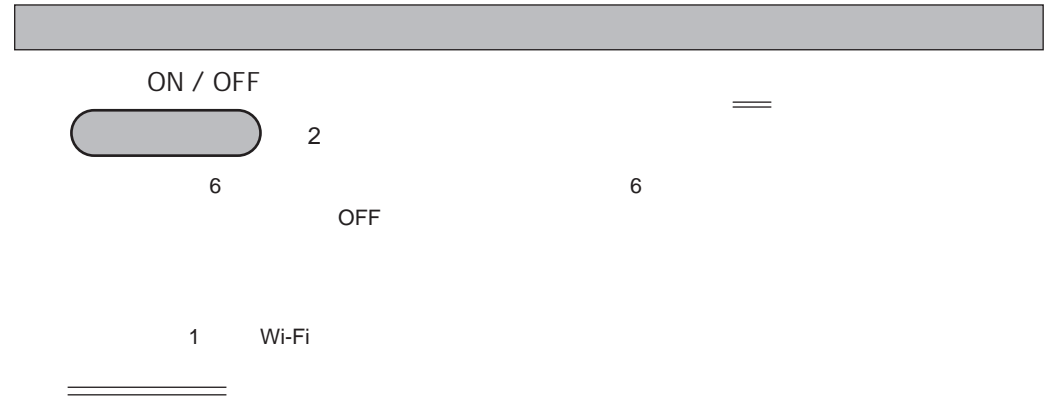

ZTE MF910

株式会社 ニッテル TEL : + 81 3 5733 3347
 10:00 - 18:00 e-mail : info@nittel.jp

SMS
 Wi-Fi
 Wi-Fi