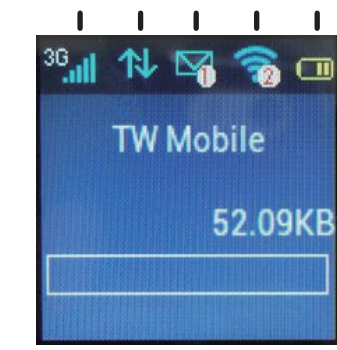

ZTE MF910

株式会社 ニッテル TEL : + 81 3 5733 3347
 10:00 - 18:00 e-mail : info@nittel.jp

SMS
 Wi-Fi
 Wi-Fi