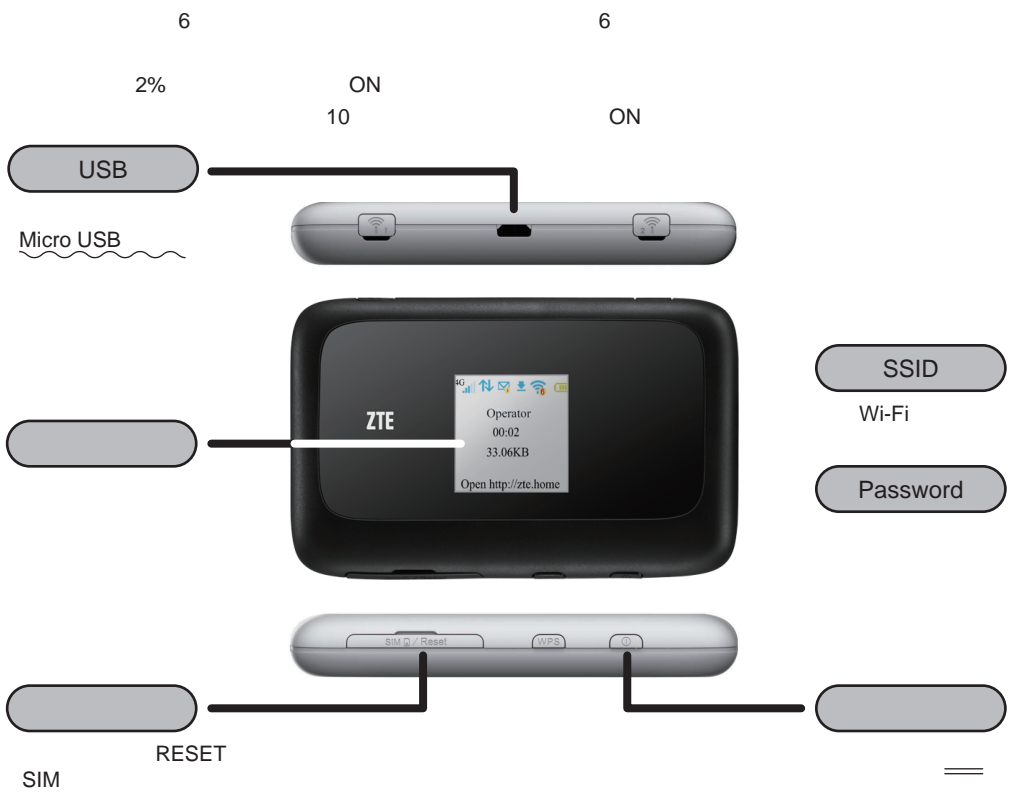

ZTE MF910

株式会社 ニッテル TEL : + 81 3 5733 3347
 10:00 - 18:00 e-mail : info@nittel.jp

SMS
 Wi-Fi
 Wi-Fi