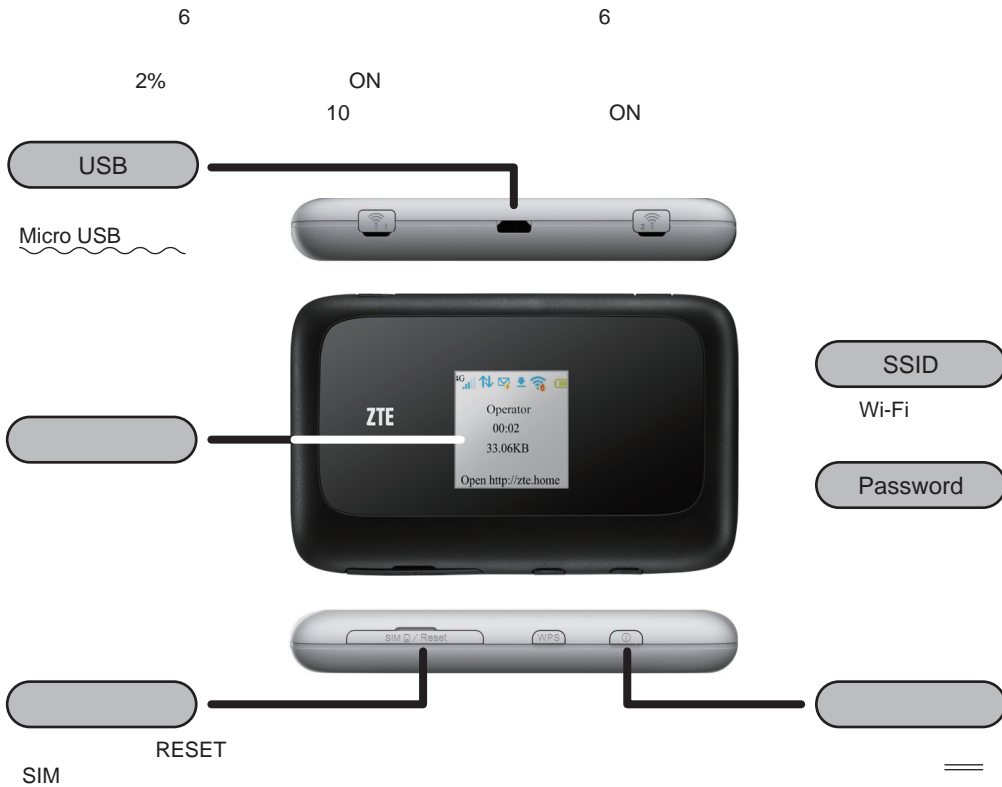

ZTE MF910

TEL : + 81 3 5733 3347
 10:00 - 18:00
e-mail : info@nittel.jp

SMS

Wi-Fi
Wi-Fi