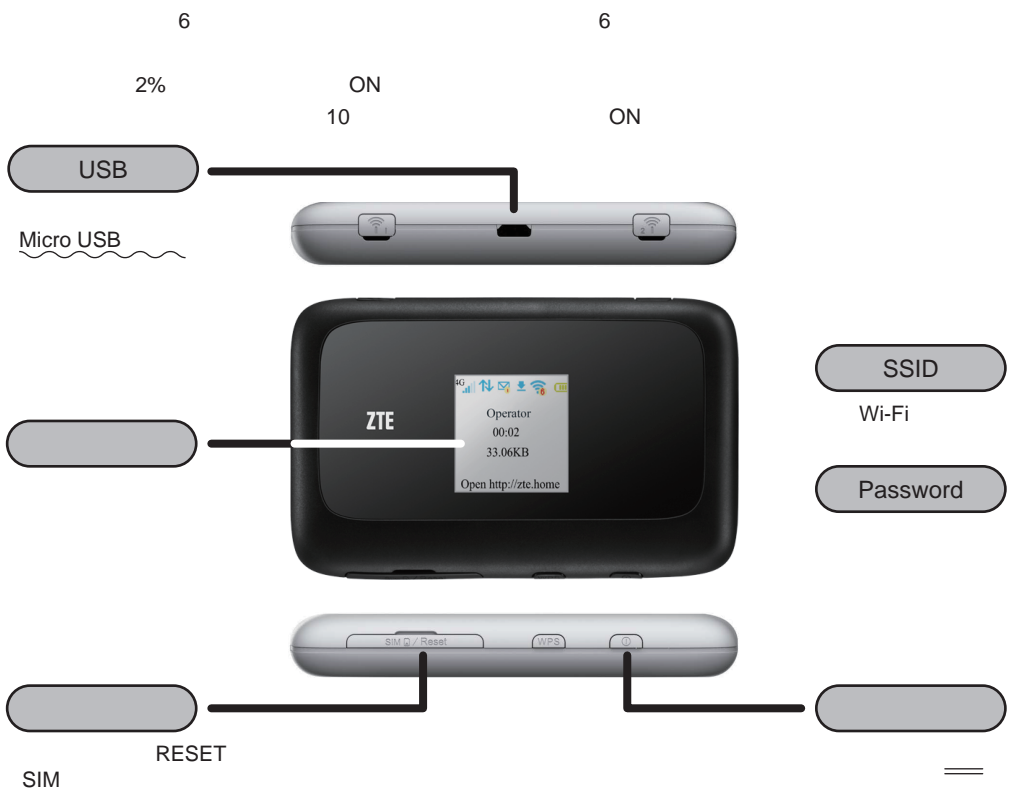

ZTE MF910

株式会社ニッテル TEL : + 81 3 5733 3347
10:00 - 18:00 e-mail : info@nittel.jp