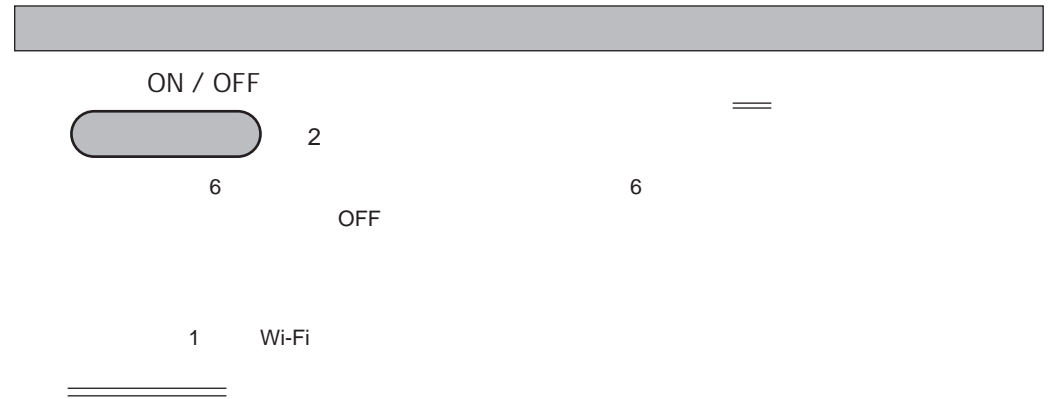

ZTE MF910

TEL : + 81 3 5733 3347
 10:00 - 18:00
e-mail : info@nittel.jp

SMS

Wi-Fi
Wi-Fi