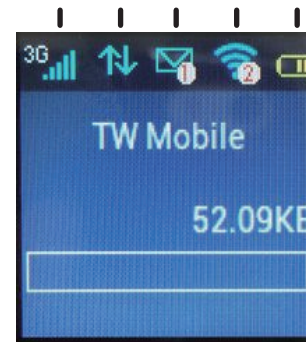

ZTE MF910

TEL : + 81 3 5733 3347
 10:00 - 18:00
e-mail : info@nittel.jp

SMS

Wi-Fi
Wi-Fi