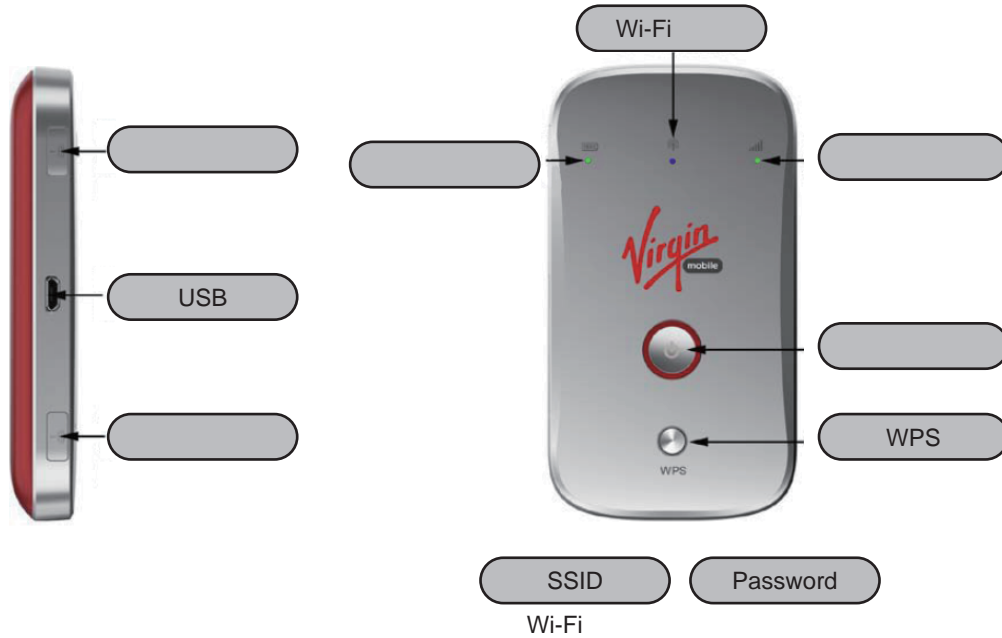

# ZTE MF90

株式会社 **ニッテル**

10:00 - 18:00

TEL : + 81 3 5733 3347  
e-mail : info@nittel.jp

	0 10 10 20 20 100
Wi-Fi	Wi-Fi WPS 2 Wi-Fi OFF/ON
	0 2G/3G / 2G/3G 4G LTE 4G LTE

Wi-Fi