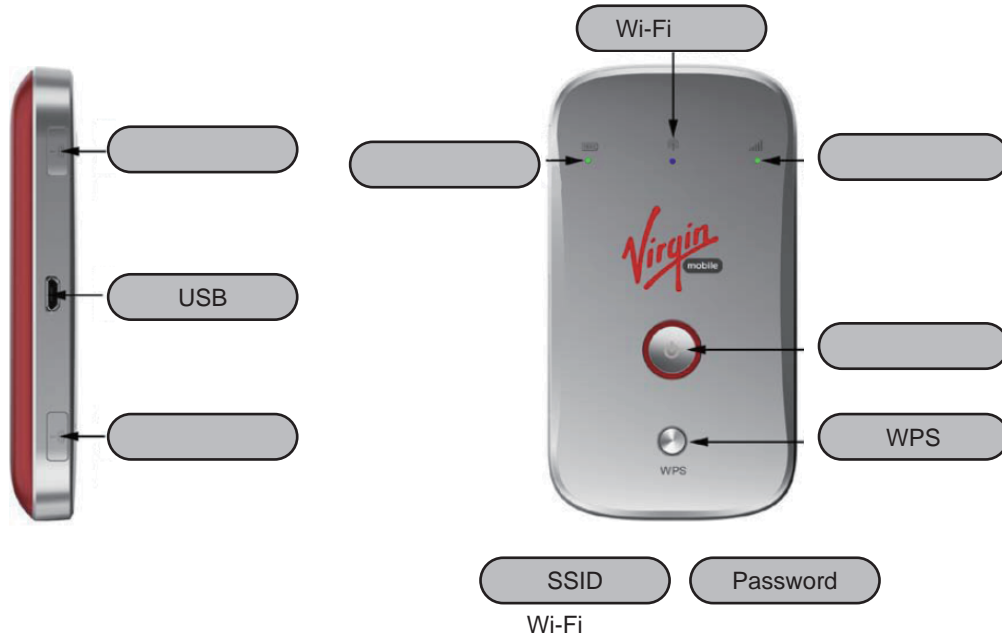

ZTE MF90

株式会社 **ニッテル**

10:00 - 18:00

TEL : + 81 3 5733 3347
e-mail : info@nittel.jp

	0 10 10 20 20 100
Wi-Fi	Wi-Fi WPS 2 Wi-Fi OFF/ON
	0 2G/3G / 2G/3G 4G LTE 4G LTE

Wi-Fi