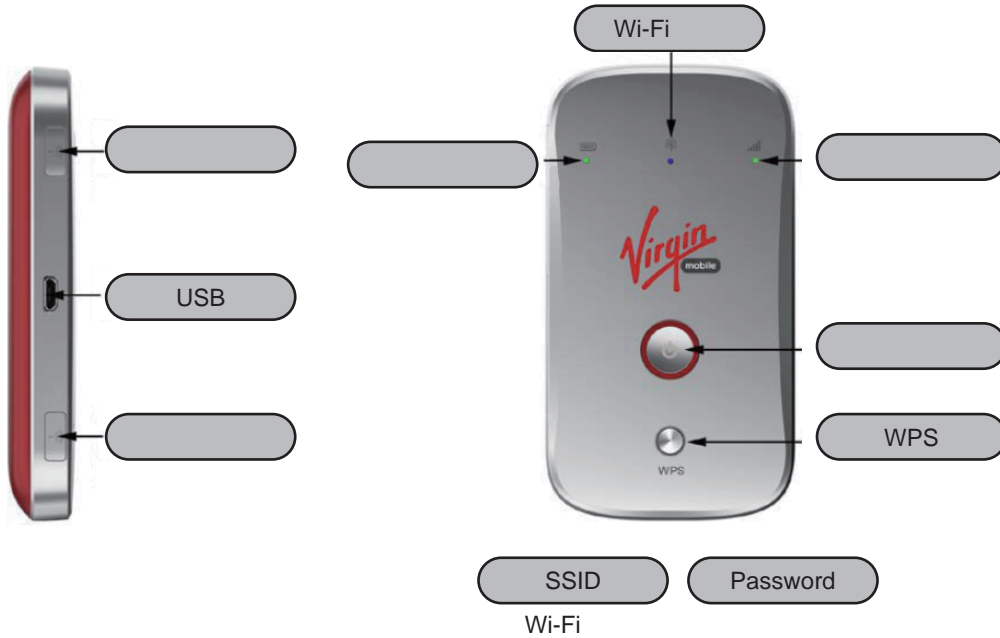

ZTE MF90

株式会社 **ニッテル**

10:00 - 18:00

TEL : + 81 3 5733 3347
e-mail : info@nittel.jp

	0 10 10 20 20 100
Wi-Fi	Wi-Fi WPS 2 Wi-Fi OFF/ON
	0 2G/3G / 2G/3G 4G LTE 4G LTE

Wi-Fi