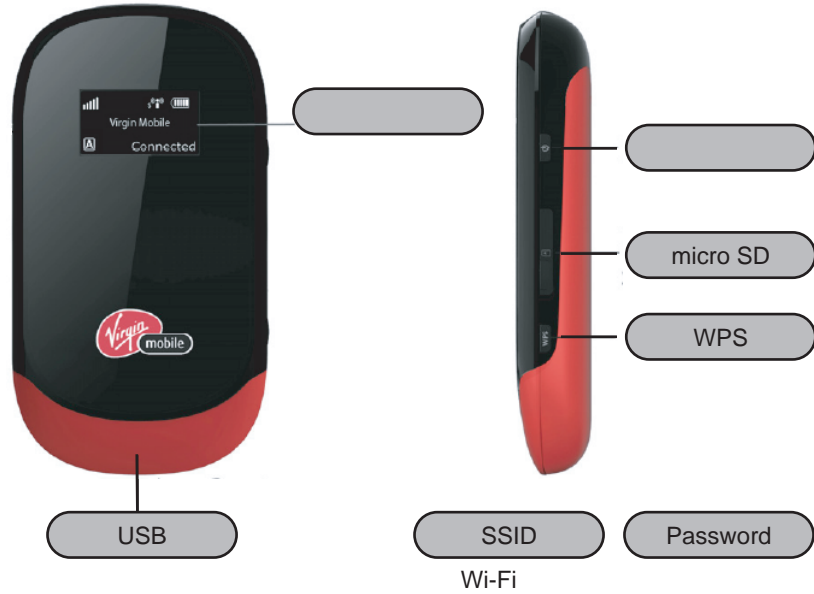

# ZTE MF62

**TEL : + 81 3 5733 3347**  
 10:00 - 18:00  
**e-mail : info@nittel.jp**