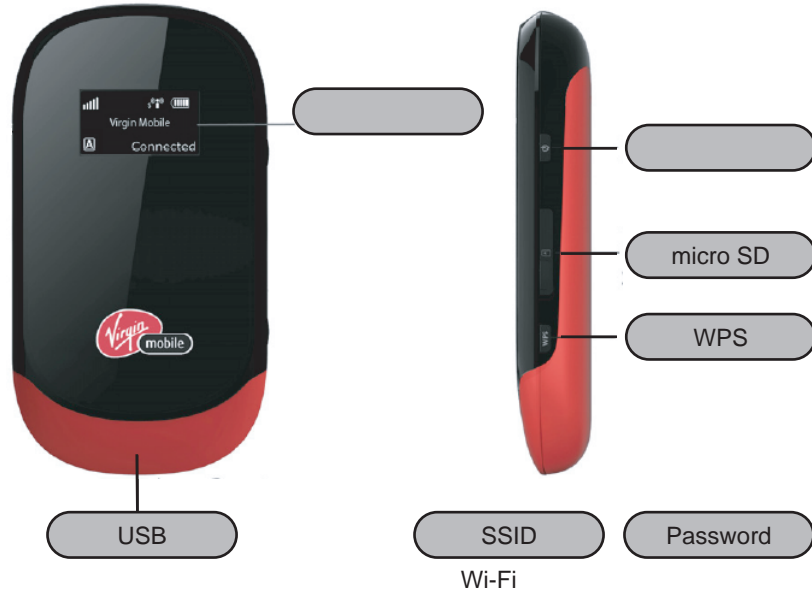

ZTE MF62

TEL : + 81 3 5733 3347
 10:00 - 18:00
e-mail : info@nittel.jp

Wi-Fi
 Wi-Fi
 Connected
 Disconnected
 /
 A M R

Wi-Fi →
 → Connected