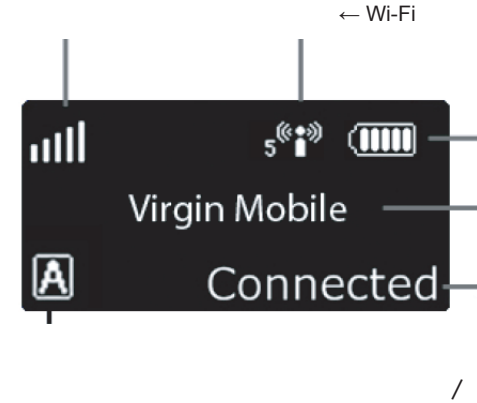

ZTE MF62

TEL : + 81 3 5733 3347
 10:00 - 18:00
e-mail : info@nittel.jp

Wi-Fi
 Wi-Fi
 Connected
 Disconnected
 /
 A M R

Wi-Fi →
 → Connected