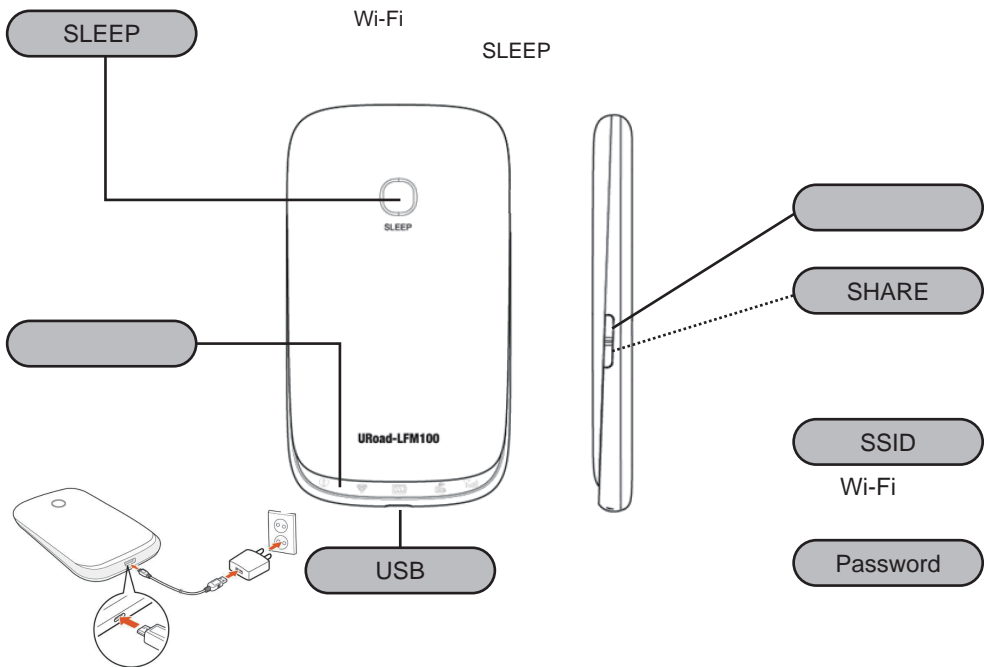

Uroad-LFM100

株式会社 ニッテル TEL : + 81 3 5733 3347
 10:00 - 18:00 e-mail : info@nittel.jp

	USB
	WiFi Easy Share Easy Share Easy Share
	100 40 40 10 10 2
	LTE LTE LTE USIM
	LTE LTE LTE LTE