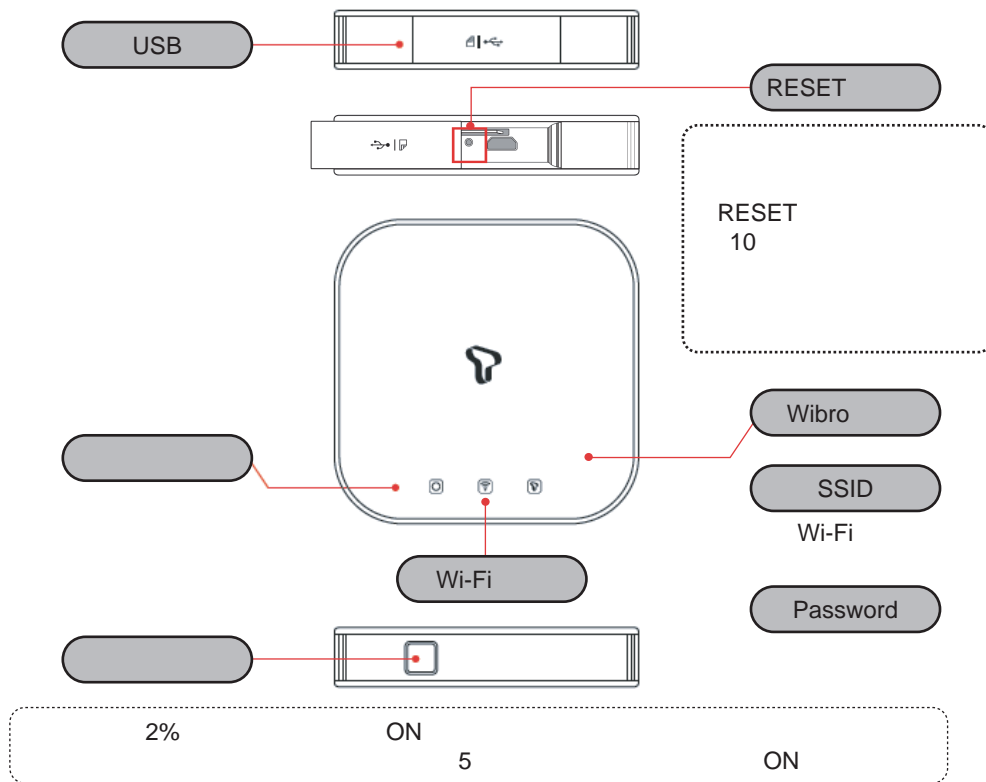

# SBR-100S

Wibro                      WiMAX  
                                     Wibro  
 Wibro                      /  
 ON/OFF                  Wibro

株式会社 **ニッテル**

10:00 - 18:00

TEL : + 81 3 5733 3347

ON

1

Wi-Fi

1

	0 20 20 50 50 100
	Wi-Fi Wi-Fi 5
	Wibro 0 Wibro 0 1 Wibro 2 3 Wibro 4 6

ON

Wi-Fi

Wibro

使用可能な地域

Wibro