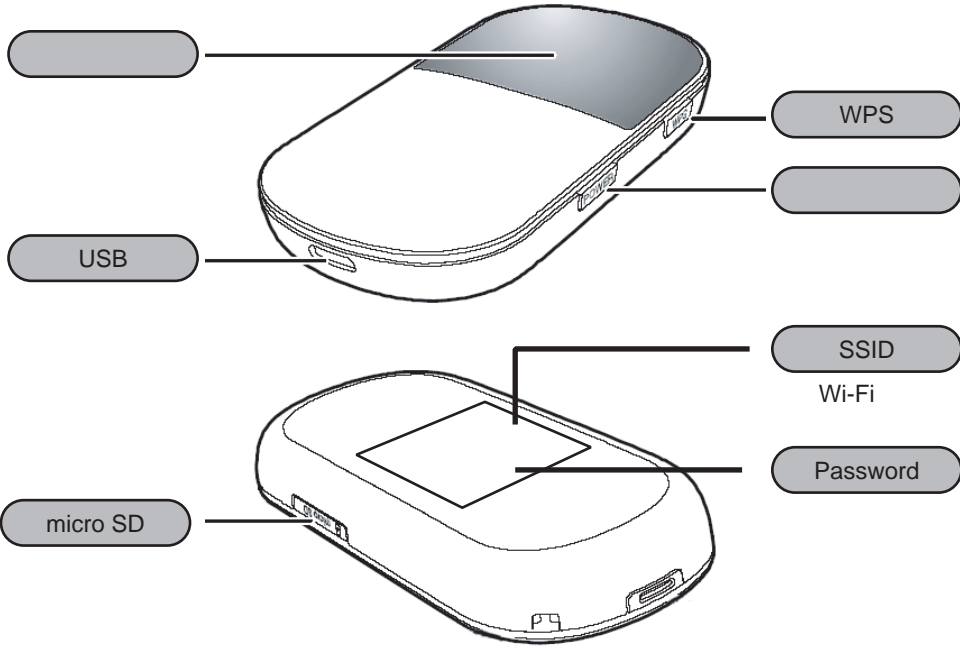

Mobile Wi-Fi

 **株式会社ニッテル**
10:00 - 18:00

TEL : + 81 3 5733 3347
e-mail : info@nittel.jp