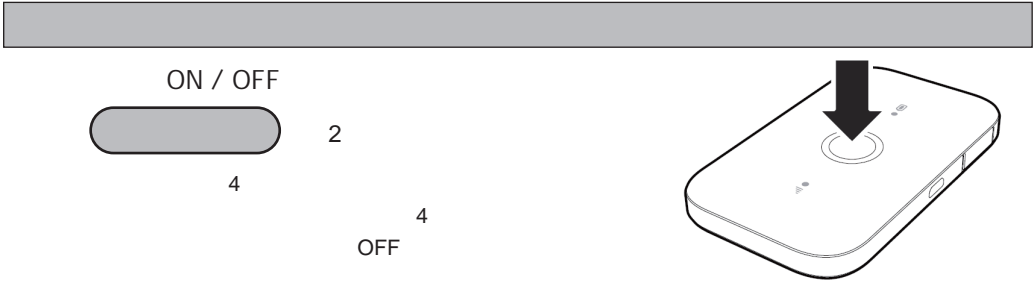

Huawei E5573s

- SSID
- Wi-Fi
- Password

TEL : + 81 3 5733 3347
e-mail : info@nittel.jp
 10:00 - 18:00

Wi-Fi

	20 100 1 20
