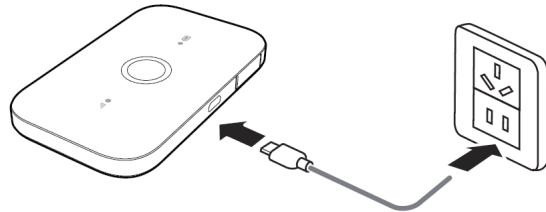

Huawei E5573s

- SSID
- Wi-Fi
- Password

TEL : + 81 3 5733 3347
e-mail : info@nittel.jp
 10:00 - 18:00

Wi-Fi

	20 100 1 20
