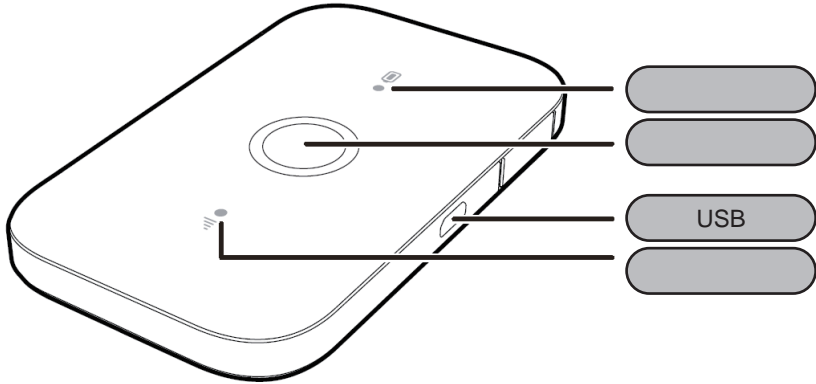

Huawei E5573s

- SSID
- Wi-Fi
- Password

株式会社 **ニッテル**

10:00 - 18:00

TEL : + 81 3 5733 3347
e-mail : info@nittel.jp

Wi-Fi

Wi-Fi	20	100
Wi-Fi	1	20

Wi-Fi