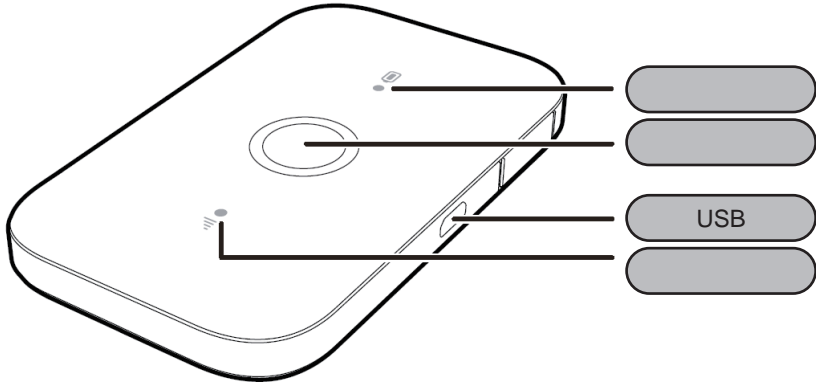

Huawei E5573s

- SSID
- Wi-Fi
- Password

TEL : + 81 3 5733 3347
e-mail : info@nittel.jp
 10:00 - 18:00

Wi-Fi

	20 100 1 20
