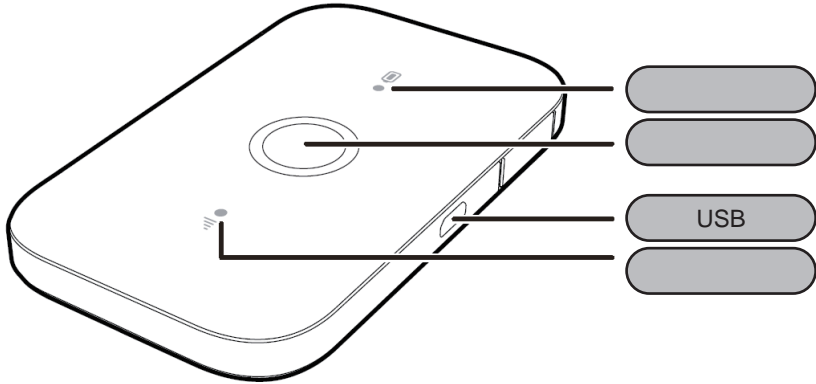

Huawei E5573s

- SSID
- Wi-Fi
- Password

TEL : + 81 3 5733 3347
e-mail : info@nittel.jp
 10:00 - 18:00

Wi-Fi

	20 100 1 20
