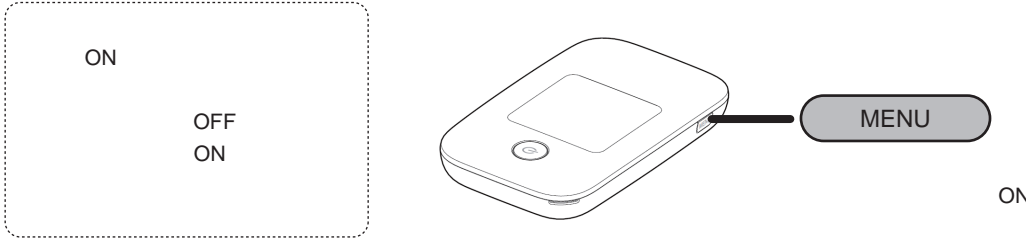

Mobile Wi-Fi E5377

TEL : + 81 3 5733 3347
e-mail : info@nittel.jp
 10:00 - 18:00