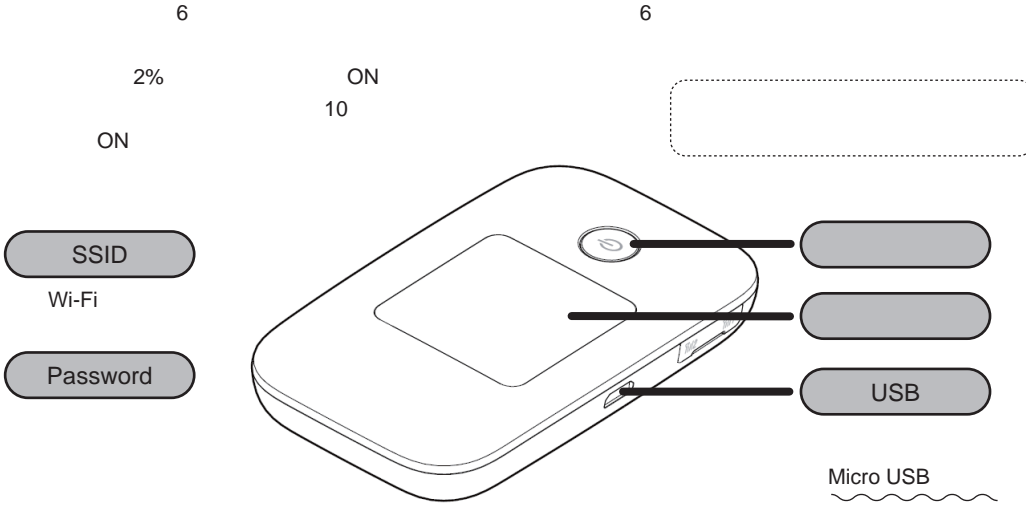

Mobile Wi-Fi E5377

TEL : + 81 3 5733 3347
e-mail : info@nittel.jp
 10:00 - 18:00